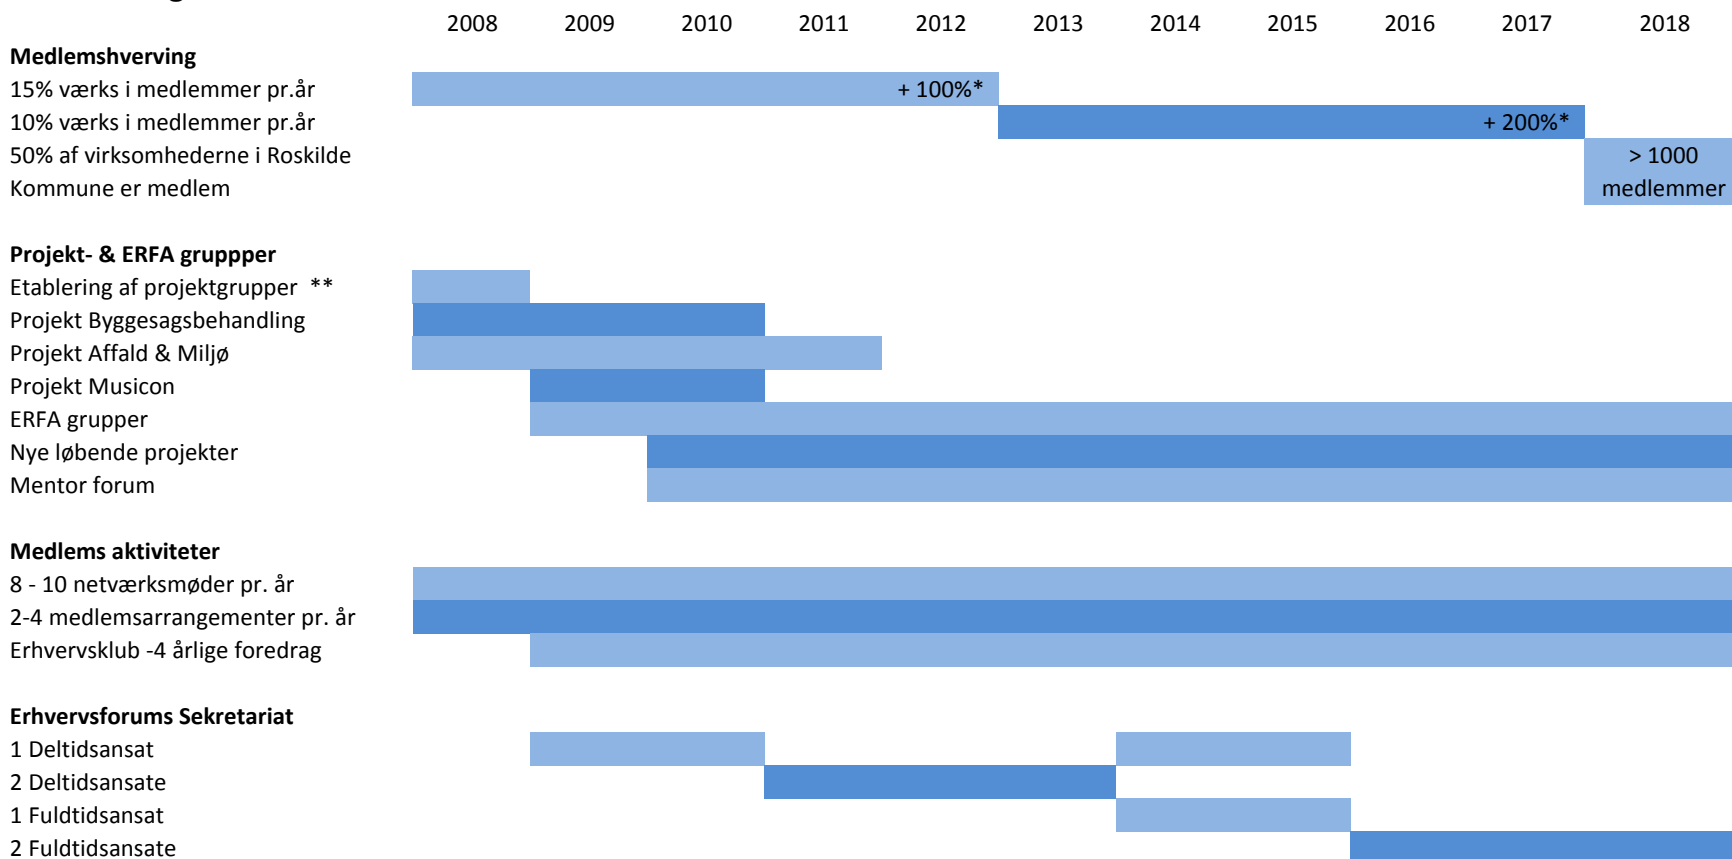

Målsætning 2008 - 2018

Erhvervsforum Roskilde | Jernbanegade 23 B | Postboks 621 | Telefon: 7020 7680 | Telefax: 7020 7690

www.erhvervsforum.biz | info@erhvervsforum.biz

* målt i forhold til medlemsantal pr. 1/4-2008

** projektgrupper med forankring i Roskilde Kommunes Erhvervs strategi